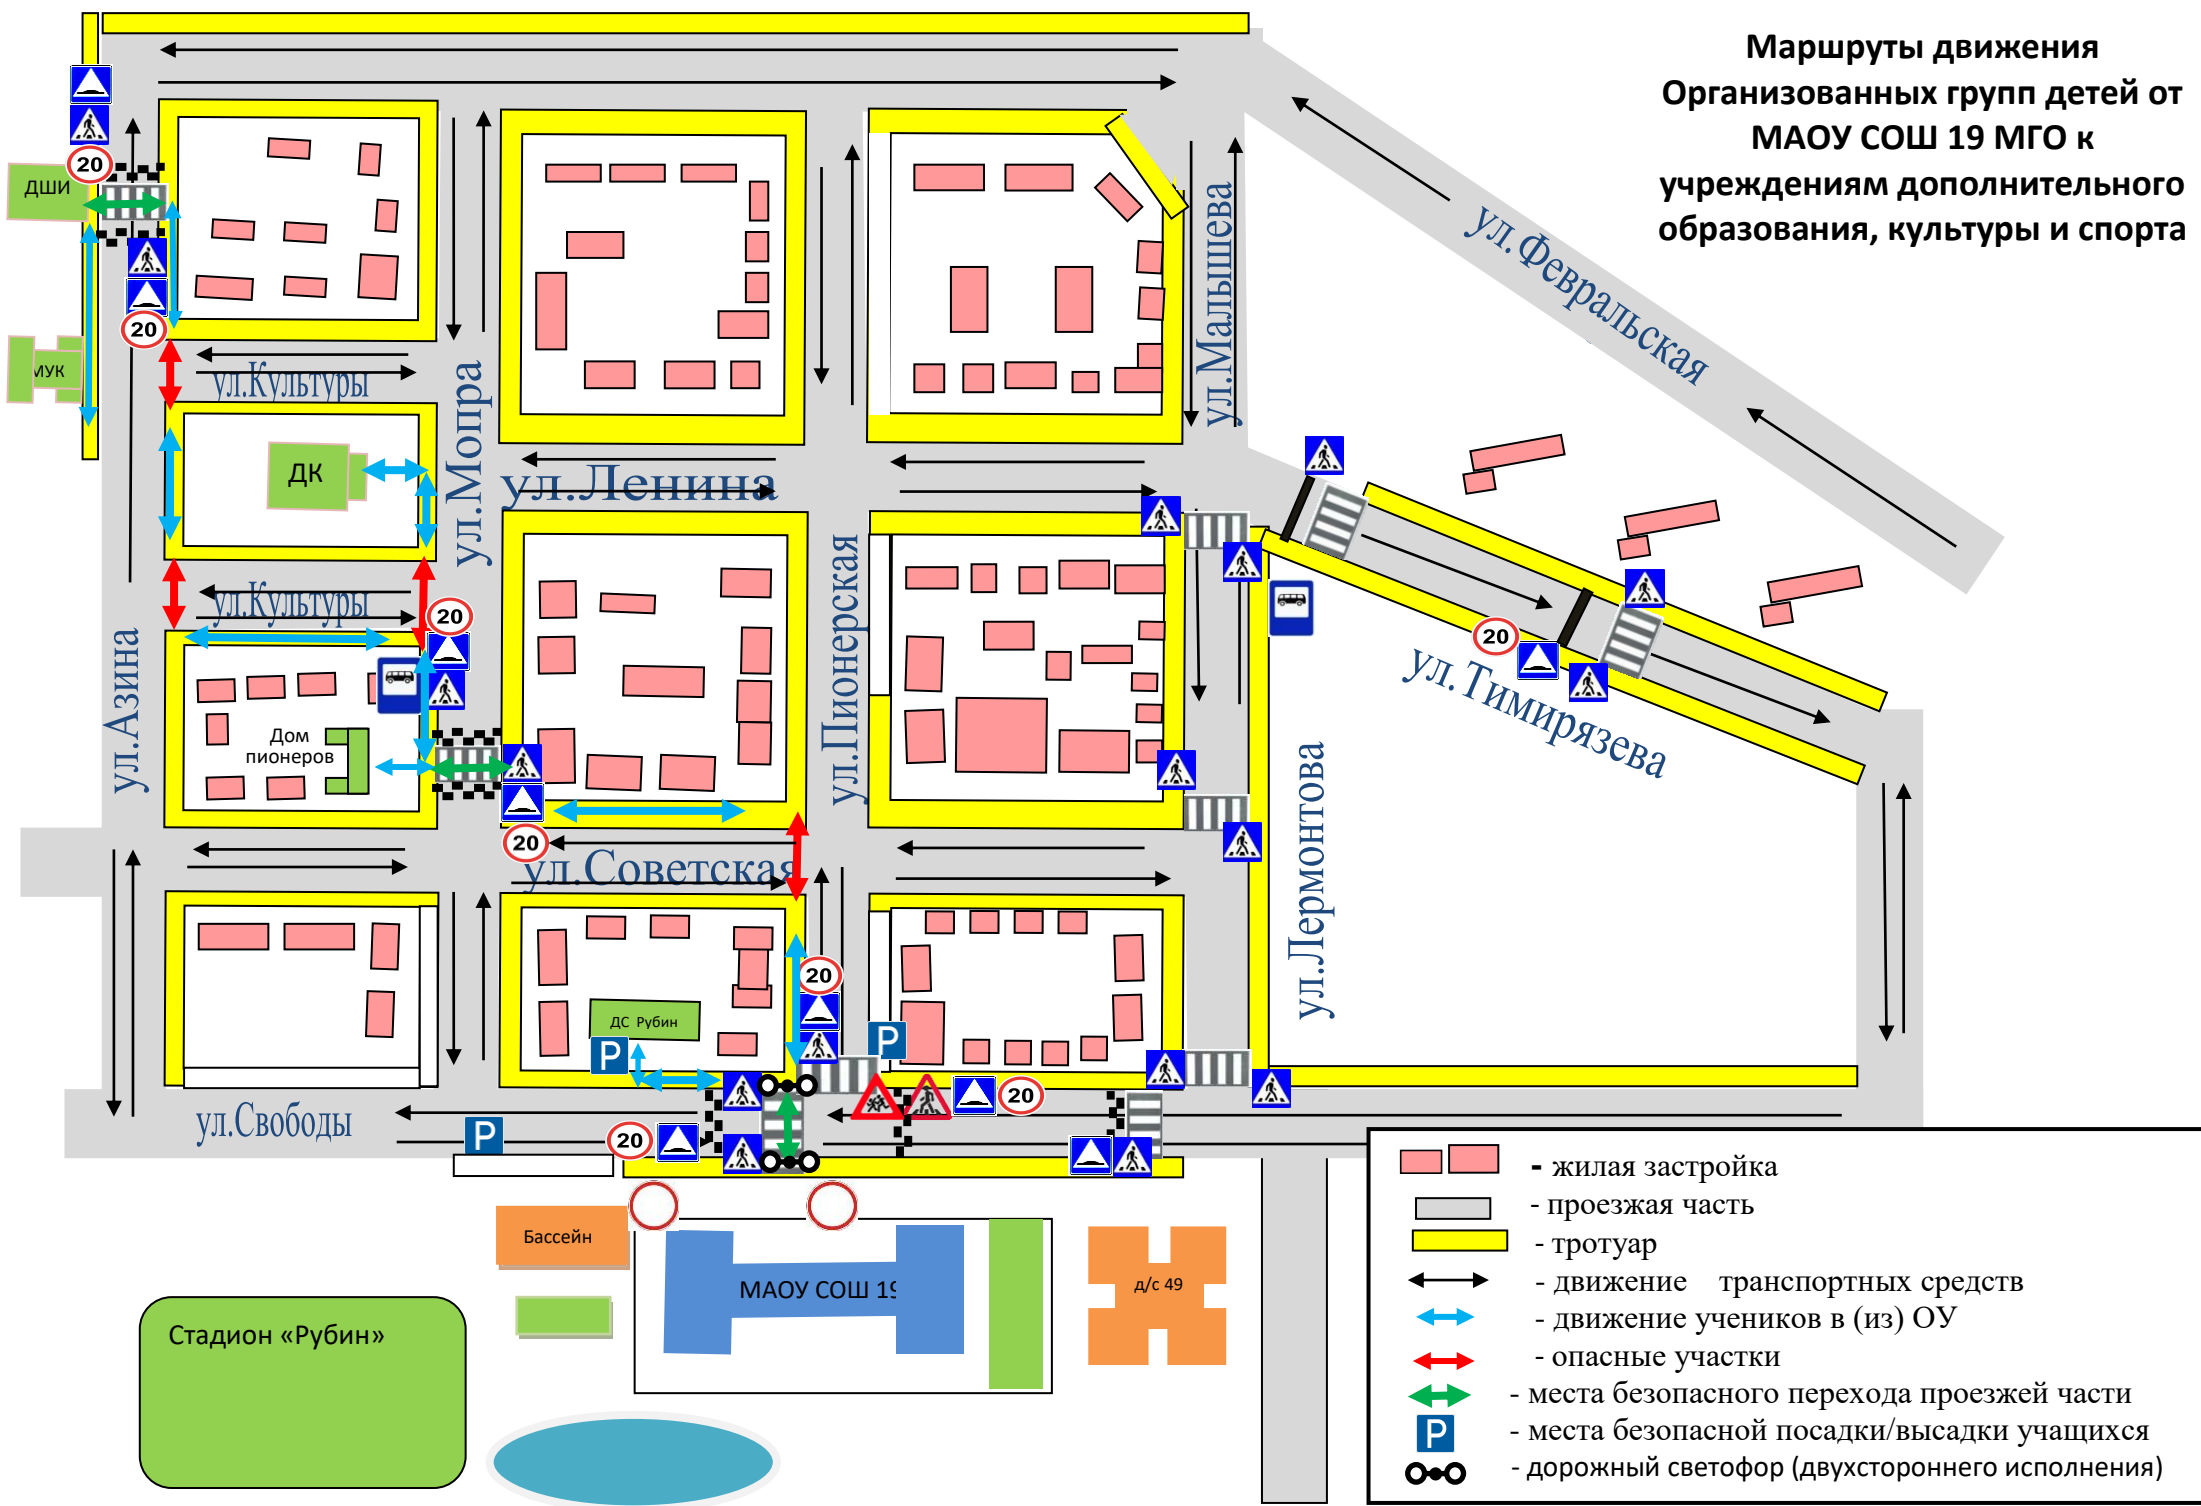

Маршруты движения
Организованных групп детей от
МАОУ СОШ 19 МГО к
учреждениям дополнительного
образования, культуры и спорта

- жилая застройка
- проезжая часть
- тротуар
- движение транспортных средств
- движение учеников в (из) ОУ
- опасные участки
- места безопасного перехода проезжей части
- места безопасной посадки/высадки учащихся
- дорожный светофор (двухстороннего исполнения)